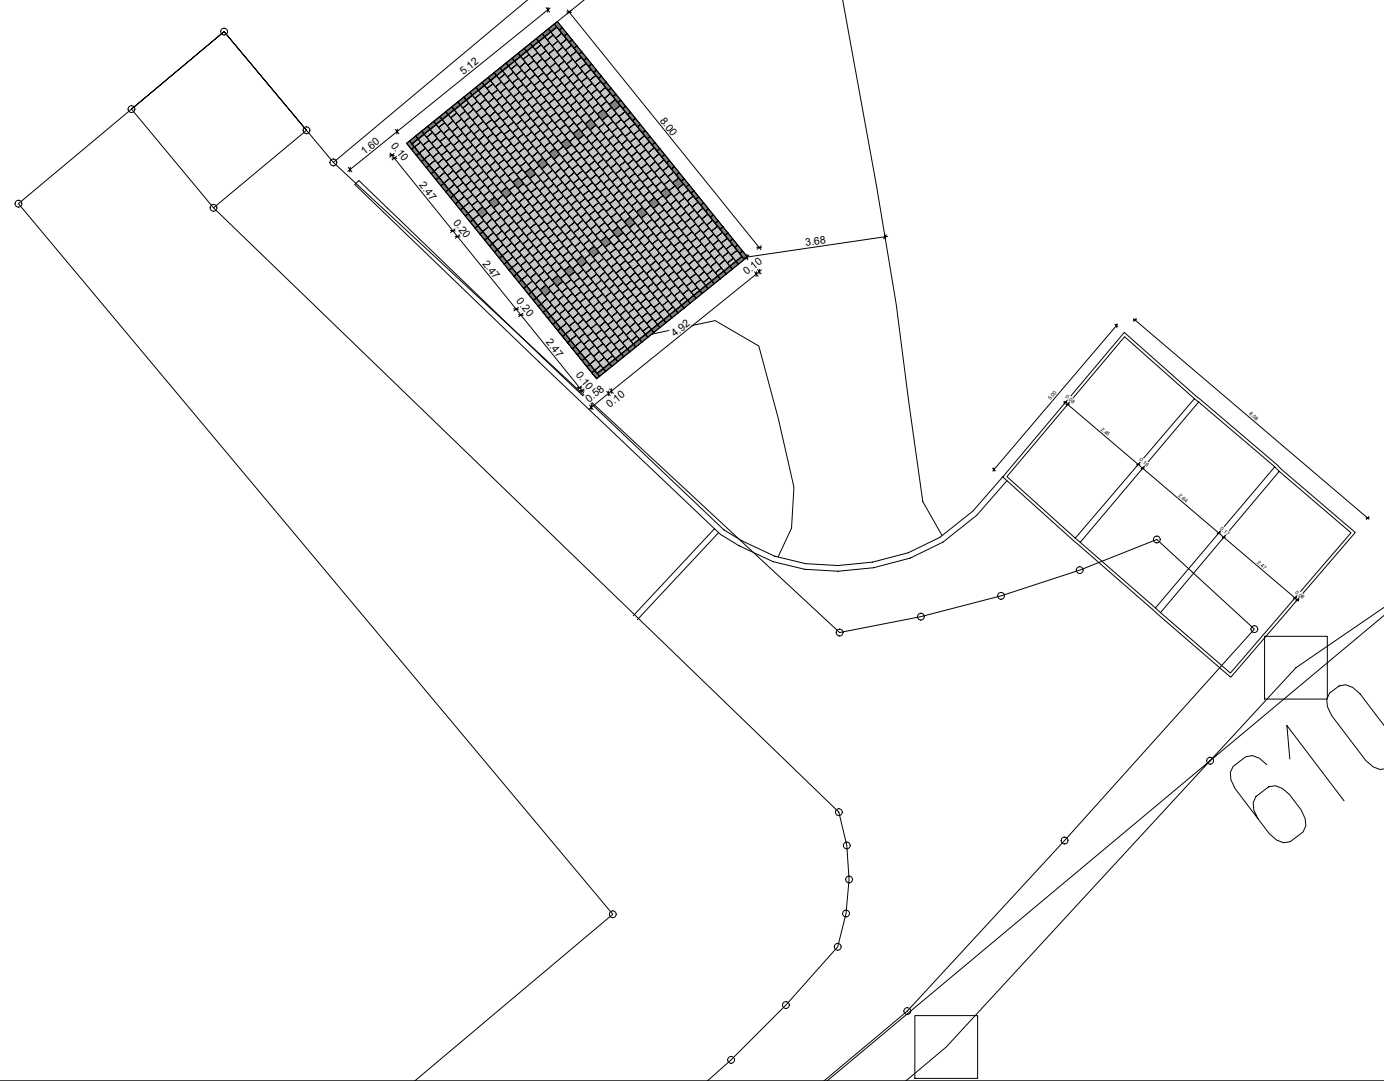

Hauptschule

61012

Legende:
 Betonpflaster
 Pflastergrößen:
 20 x 20 cm; 20 x 10 cm
 Farben:
 grau; anthrazit
 Fugen:
 5 mm